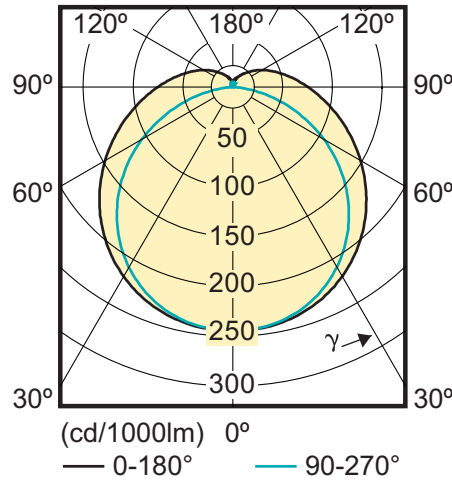

LEDtube 1200 mm UO, 1500 mm UO, 1800 mm T8 ROT