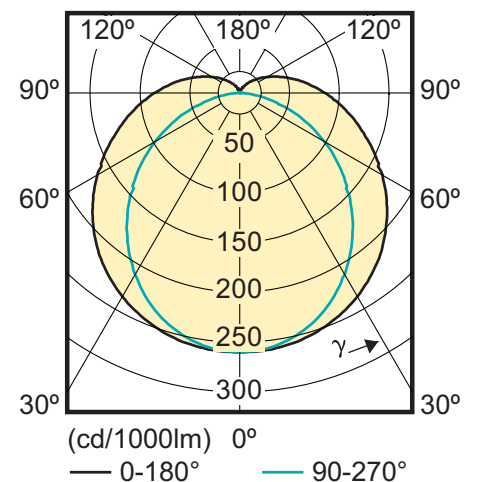

LEDtube 900mm 15W T8C Rot