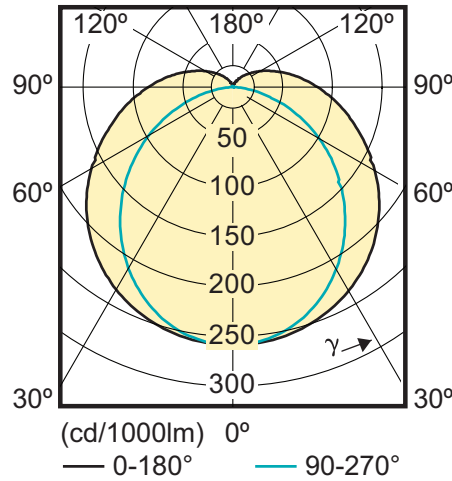

VLE 1200 mm 14.5 W /865