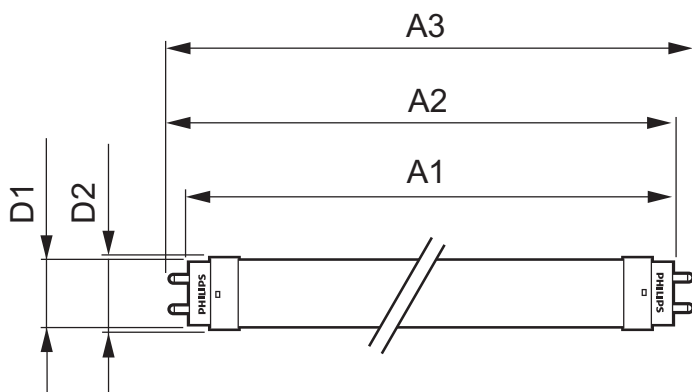

LEDtube VLE 600 mm 10 W, 900 mm 15 W, 1200 mm 20 W, 2500 mm 23 W, 1800 mm 25W

MASTER LEDtube Starter EMP 050 CP

Maatschets

MASTER LEDtube PERF 600mm 10.5W865 T8 C

Product	A1 (Norm)	A2 (Norm)	A3 (Norm)	D1 (Norm)	D2 (Norm)
TLED PERF 600mm 10.5W865 T8 C	588.5	595.5	602.5	25.68	28