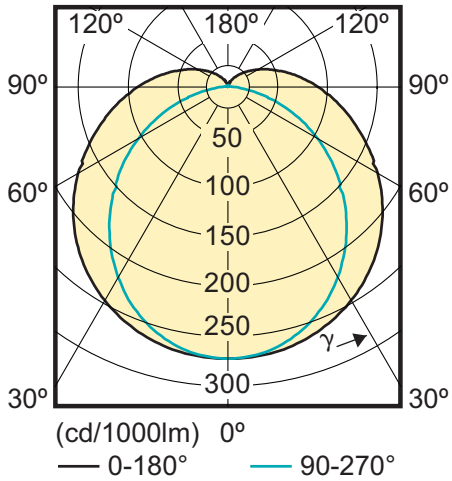

LED tube VLE 600 mm 10 W T8C Rot