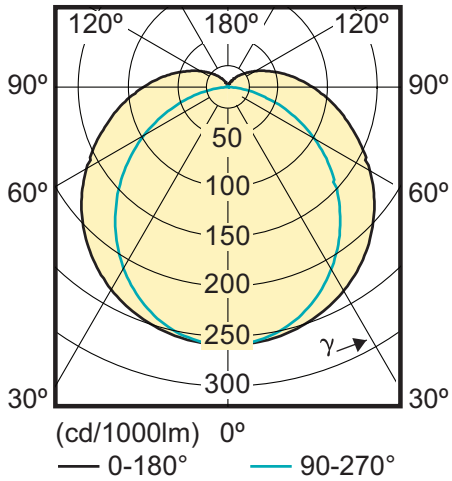

Bestelcode	Productnaam	Kleur-code	Bundelhoek	Licht-sterkte	Kleur-weer-gave-index	Gespeci-feeerde licht-stroom	Lm-beh.fact.eind nom levensd	Nominale bundel-breedte
461419 00	MASTER LEDtube VLE 600mm 10W/830 T8 ROT	830	150 D	cd	83	1000 Lm	70 %	150 D
461433 00	MASTER LEDtube VLE 600mm 10W/840 T8 ROT	840	150 D	cd	83	1050 Lm	70 %	150 D
461457 00	MASTER LEDtube VLE 600mm 10W/865 T8 ROT	865	150 D	cd	83	1050 Lm	70 %	150 D
471210 00	MASTER LEDtube 900mm 15W/840 T8C Rot	840	150 D	cd	83	1575 Lm	70 %	150 D
471234 00	MASTER LEDtube 900mm 15W/865 T8C Rot	865	150 D	cd	83	1575 Lm	70 %	150 D

Lichttechnisch

LEDtube PERF 10.5 W /865 600 mm T8 I

VLE 1500 mm 20 W /840 T8 C

VLE 1500 mm 20 W /865 T8 C

VLE 1500 mm 23 W /830 ROT

VLE 1500 mm 23 W /840 ROT

VLE 1500 mm 23 W /865 ROT

Lichttechnisch