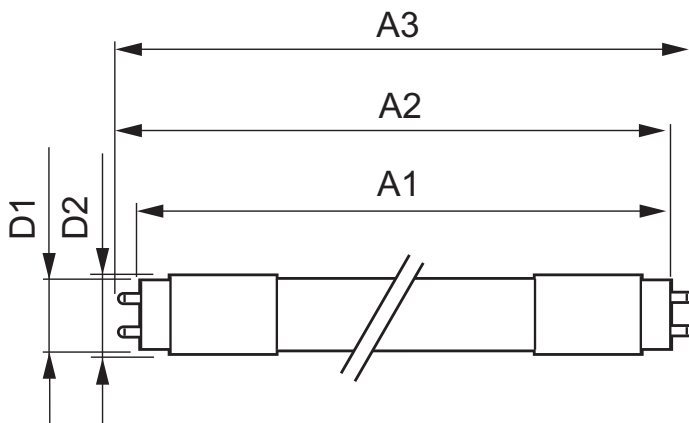

Maatschets

MASTER LEDtube VLE 1500mm 20W840 T8C

Product	A (Norm)	A1 (Norm)	A2 (Norm)	A3 (Norm)	B (Min)	B (Norm)	B (Max)	D (Min)	D (Norm)	D (Max)	D1 (Norm)	D2 (Norm)
LEDtube VLE 1500mm 20W/840 T8 C	-	1500.0	1507.1	1514.2	-	-	-	-	-	-	25.68	28
LEDtube VLE 1500mm 20W/865 T8 C	-	1500.0	1507.1	1514.2	-	-	-	-	-	-	25.68	28
LEDtube 1500mm 23W/830 T8	-	1500.0	1507.1	1514.2	-	-	-	-	-	-	25.68	28
LEDtube 1500mm 23W/840 T8	-	1500.0	1507.1	1514.2	-	-	-	-	-	-	25.68	28
LEDtube 1500mm 23W/865 T8	-	1500.0	1507.1	1514.2	-	-	-	-	-	-	25.68	28
LEDtube VLE 1200mm 14.5W G13/840	-	1198.0	1205.0	1212.0	-	-	-	-	-	-	25.68	28
LEDtube VLE 1200mm 14.5W G13/865	-	1198.0	1205.0	1212.0	-	-	-	-	-	-	25.68	28
LEDtube VLE 1200mm 20W/830 T8C Rot	-	1198.0	1205.0	1212.0	-	-	-	-	-	-	25.68	28
LEDtube VLE 1200mm 20W/840 T8C Rot	-	1198.0	1205.0	1212.0	-	-	-	-	-	-	25.68	28
LEDtube VLE 1200mm 20W/865 T8C Rot	-	1198.0	1205.0	1212.0	-	-	-	-	-	-	25.68	28
LEDtube VLE 600mm 10W/830 T8C Rot	-	588.5	595.5	602.5	-	-	-	-	-	-	25.68	28
LEDtube 1200mm UO 20W 830 T8 ROT	-	1198.0	1205.0	1212.0	-	-	-	-	-	-	25.68	28
LEDtube 1200mm UO 20W 840 T8 ROT	-	1198.0	1205.0	1212.0	-	-	-	-	-	-	25.68	28
LEDtube 1200mm UO 20W 865 T8 ROT	-	1198.0	1205.0	1212.0	-	-	-	-	-	-	25.68	28
LEDtube 1500mm UO 25W 830 T8 ROT	-	1500.0	1507.1	1514.2	-	-	-	-	-	-	25.68	28
LEDtube 1500mm UO 25W 840 T8 ROT	-	1500.0	1507.1	1514.2	-	-	-	-	-	-	25.68	28
LEDtube 1500mm UO 25W 865 T8 ROT	-	1500.0	1507.1	1514.2	-	-	-	-	-	-	25.68	28
LEDtube VLE 600mm 10W/830 T8 ROT	-	588.5	595.5	602.5	-	-	-	-	-	-	25.68	28
LEDtube VLE 600mm 10W/840 T8 ROT	-	588.5	595.5	602.5	-	-	-	-	-	-	25.68	28
LEDtube VLE 600mm 10W/865 T8 ROT	-	588.5	595.5	602.5	-	-	-	-	-	-	25.68	28
LEDtube 900mm 15W/840 T8C Rot	-	893.3	900.4	907.5	-	-	-	-	-	-	25.68	28
LEDtube 900mm 15W/865 T8C Rot	-	893.3	900.4	907.5	-	-	-	-	-	-	25.68	28