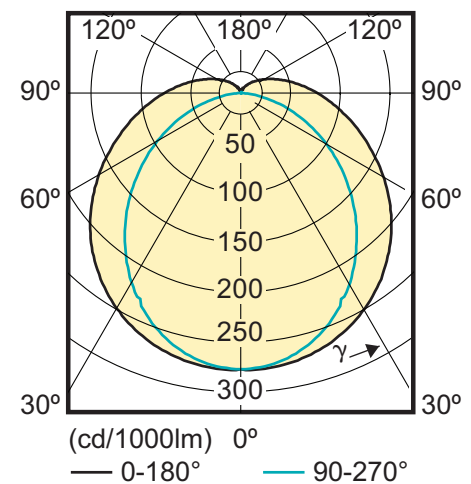

VLE 1500 mm 20 W /865 T8 C