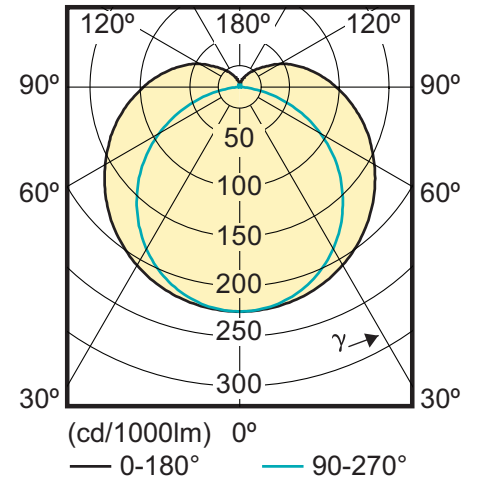

LED tube VLE 1200 mm 20 W T8C Rot