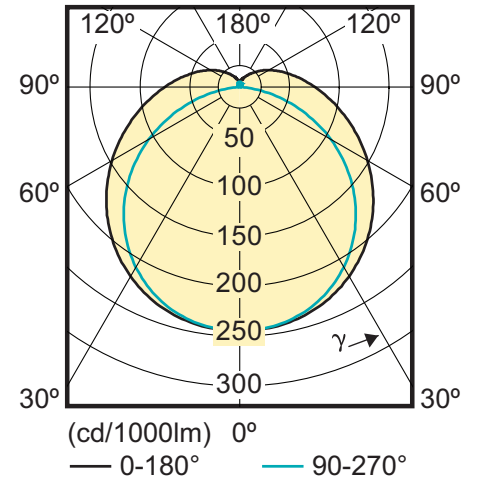

LEDtube VLE 600 mm 10 W T8 ROT