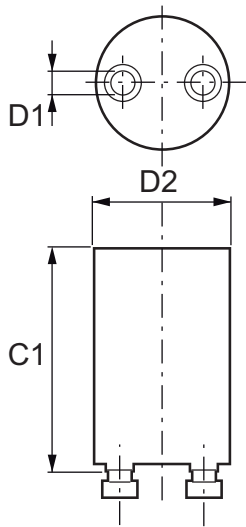

Maatschets

MASTER LEDtube Starter EMP

Product	A1 (Norm)	B1 (Norm)	C1 (Norm)	D1 (Norm)	D2 (Norm)
MASTER LEDtube Starter EMP	-	-	34.5	3	21.5

Algemene eigenschappen

Bestelcode	Productnaam	Lampvoet	Gespec levensduur (uur)
238669 00	MASTER LEDtube PERF 600mm 10.5W865 T8 C	G13	50000 hr
734512 00	MASTER LEDtube VLE 1500mm 20W840 T8C	G13	40000 hr
734536 00	MASTER LEDtube VLE 1500mm 20W865 T8C	G13	40000 hr
793083 00	MASTER LEDtube VLE 1200mm 14.5W840 T8 CROT	G13	40000 hr
793106 00	MASTER LEDtube VLE 1200mm 14.5W865 T8 CROT	G13	40000 hr
789567 00	MASTER LEDtube 1500mm HO 23W830 T8	G13	40000 hr
789581 00	MASTER LEDtube 1500mm HO 23W840 T8	G13	40000 hr
789604 00	MASTER LEDtube 1500mm HO 23W865 T8	G13	40000 hr
421987 00	MASTER LEDtube VLE 1200mm 20W/830 T8C Rot	G13	40000 hr
422007 00	MASTER LEDtube VLE 1200mm 20W/840 T8C Rot	G13	40000 hr
422021 00	MASTER LEDtube VLE 1200mm 20W/865 T8C Rot	G13	40000 hr
422045 00	MASTER LEDtube VLE 600mm 10W/830 T8C Rot	G13	40000 hr

Bestelcode	Productnaam	Lampvoet	Gespec levensduur (uur)
461495 00	MASTER LEDtube 1200mm UO 20W 830 T8 ROT	G13	40000 hr
461518 00	MASTER LEDtube 1200mm UO 20W 840 T8 ROT	G13	40000 hr
461556 00	MASTER LEDtube 1200mm UO 20W 865 T8 ROT	G13	40000 hr
461570 00	MASTER LEDtube 1500mm UO 25W 830 T8 ROT	G13	40000 hr
461594 00	MASTER LEDtube 1500mm UO 25W 840 T8 ROT	G13	40000 hr
461631 00	MASTER LEDtube 1500mm UO 25W 865 T8 ROT	G13	40000 hr
461419 00	MASTER LEDtube VLE 600mm 10W/830 T8 ROT	G13	40000 hr
461433 00	MASTER LEDtube VLE 600mm 10W/840 T8 ROT	G13	40000 hr
461457 00	MASTER LEDtube VLE 600mm 10W/865 T8 ROT	G13	40000 hr
471210 00	MASTER LEDtube 900mm 15W/840 T8C Rot	G13	40000 hr
471234 00	MASTER LEDtube 900mm 15W/865 T8C Rot	G13	40000 hr