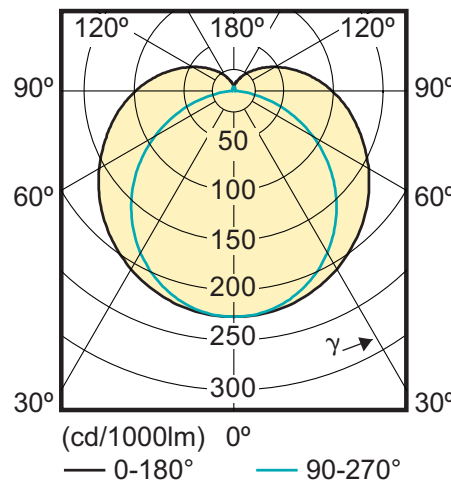

Bestelcode	Productnaam	Kleur-code	Bundelhoek	Licht-sterkte	Kleur-weer-gave-index	Gespeci-feeerde licht-stroom	Lm-beh.fact.eind nom levensd	Nominale bundel-breedte
461419 00	MASTER LEDtube VLE 600mm 10W/830 T8 ROT	830	150 D	cd	83	1000 Lm	70 %	150 D
461433 00	MASTER LEDtube VLE 600mm 10W/840 T8 ROT	840	150 D	cd	83	1050 Lm	70 %	150 D
461457 00	MASTER LEDtube VLE 600mm 10W/865 T8 ROT	865	150 D	cd	83	1050 Lm	70 %	150 D
471210 00	MASTER LEDtube 900mm 15W/840 T8C Rot	840	150 D	cd	83	1575 Lm	70 %	150 D
471234 00	MASTER LEDtube 900mm 15W/865 T8C Rot	865	150 D	cd	83	1575 Lm	70 %	150 D

Lichttechnisch

LEDtube PERF 10.5 W /865 600 mm T8 I

VLE 1500 mm 20 W /840 T8 C

VLE 1500 mm 20 W /865 T8 C

VLE 1500 mm 23 W /830 ROT

VLE 1500 mm 23 W /840 ROT

VLE 1500 mm 23 W /865 ROT

Lichttechnisch