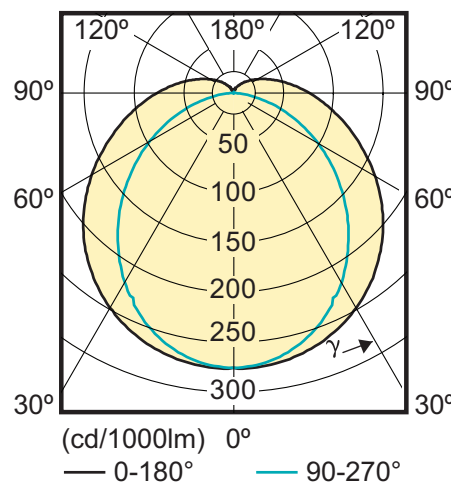

VLE 1500 mm 20 W /840 T8 C