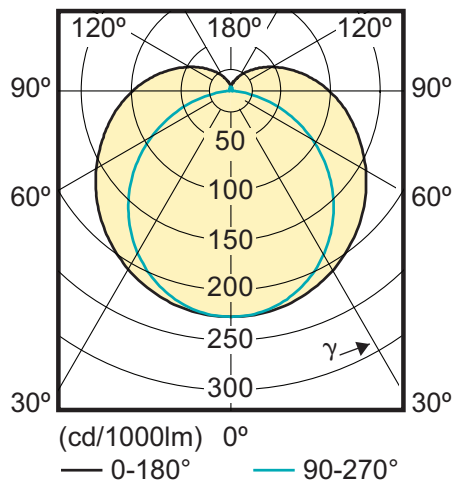

Bestelcode	Productnaam	Kleur-code	Bundelhoek	Licht-sterkte	Kleur-weer-gave-index	Gespeci-feeerde licht-stroom	Lm-beh.fact.eind nom levensd	Nominale bundel-breedte
461419 00	MASTER LEDtube VLE 600mm 10W/830 T8 ROT	830	150 D	cd	83	1000 Lm	70 %	150 D
461433 00	MASTER LEDtube VLE 600mm 10W/840 T8 ROT	840	150 D	cd	83	1050 Lm	70 %	150 D
461457 00	MASTER LEDtube VLE 600mm 10W/865 T8 ROT	865	150 D	cd	83	1050 Lm	70 %	150 D
471210 00	MASTER LEDtube 900mm 15W/840 T8C Rot	840	150 D	cd	83	1575 Lm	70 %	150 D
471234 00	MASTER LEDtube 900mm 15W/865 T8C Rot	865	150 D	cd	83	1575 Lm	70 %	150 D

Lichttechnisch

LEDtube PERF 10.5 W /865 600 mm T8 I

VLE 1500 mm 20 W /840 T8 C

VLE 1500 mm 20 W /865 T8 C

VLE 1500 mm 23 W /830 ROT

VLE 1500 mm 23 W /840 ROT

VLE 1500 mm 23 W /865 ROT

Lichttechnisch