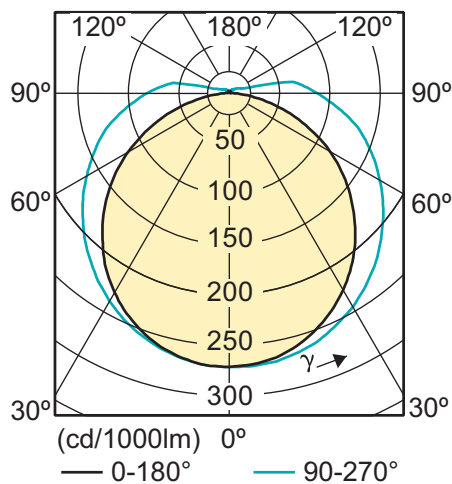

Bestelcode	Productnaam	Kleur-code	Bundelhoek	Licht-sterkte	Kleur-weer-gave-index	Gespeci-feeerde licht-stroom	Lm-beh.fact.eind nom levensd	Nominale bundel-breedte
461419 00	MASTER LEDtube VLE 600mm 10W/830 T8 ROT	830	150 D	cd	83	1000 Lm	70 %	150 D
461433 00	MASTER LEDtube VLE 600mm 10W/840 T8 ROT	840	150 D	cd	83	1050 Lm	70 %	150 D
461457 00	MASTER LEDtube VLE 600mm 10W/865 T8 ROT	865	150 D	cd	83	1050 Lm	70 %	150 D
471210 00	MASTER LEDtube 900mm 15W/840 T8C Rot	840	150 D	cd	83	1575 Lm	70 %	150 D
471234 00	MASTER LEDtube 900mm 15W/865 T8C Rot	865	150 D	cd	83	1575 Lm	70 %	150 D

Lichttechnisch

LEDtube PERF 10.5 W /865 600 mm T8 I