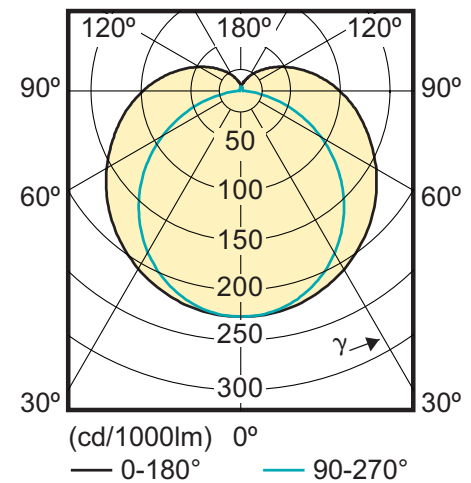

Lichttechnisch

LEDtube PERF 10.5 W /865 600 mm T8 I

VLE 1500 mm 20 W /840 T8 C

VLE 1500 mm 20 W /865 T8 C

VLE 1500 mm 23 W /830 ROT

VLE 1500 mm 23 W /840 ROT

VLE 1500 mm 23 W /865 ROT

Lichttechnisch