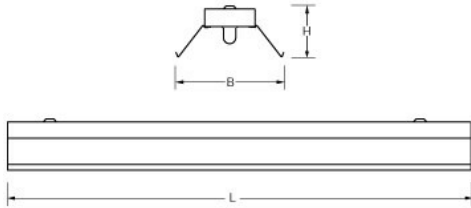

Huis: Verzinkt plaatstaal.

Reflector: Hoogwaardig, hoogglans aluminium.

Geschikt voor rijmontage en ophanging aan ketting. Voor rijmontage koppelstukken leverbaar.

Omschrijving	Kelvin	LED module(s)	L	B	H
STB 84 3700LM 1500	4000	1	1476	111	70
STB 84 4900LM 1500	4000	1	1476	111	70
STB 84 7500LM 1500	4000	1	1476	111	70